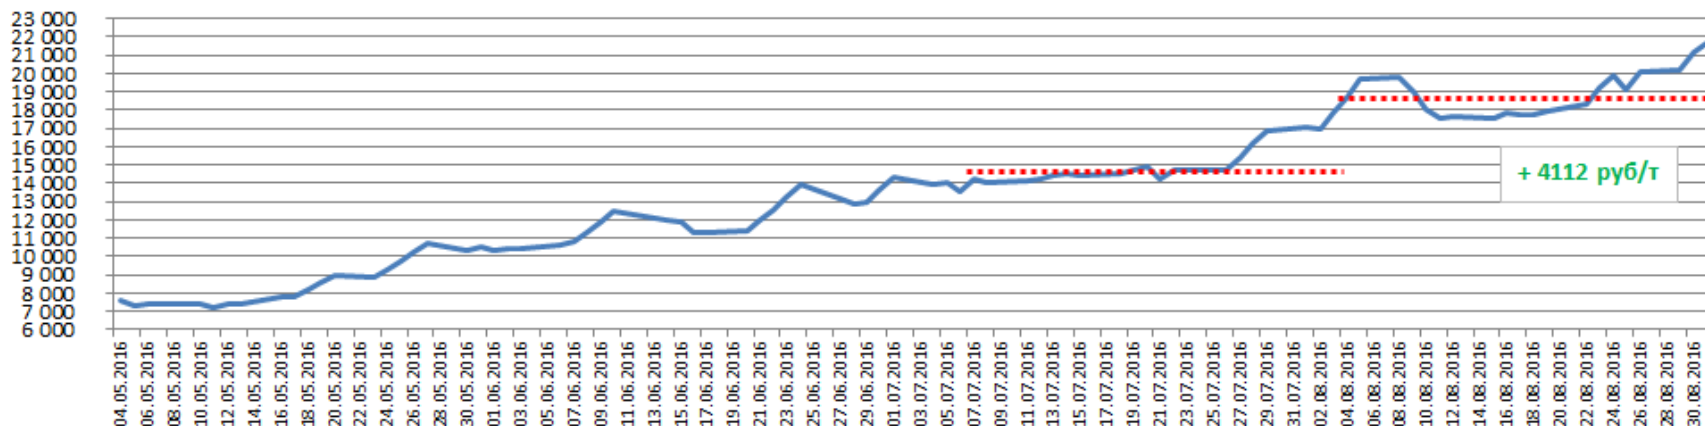

О формировании цен на СУГ
во внебиржевом сегменте
август 2016

07 сентября 2016

Регулярность и равномерность торгов ежемесячно, т

Регулярность и равномерность торгов ежедневно, т

Динамика цен аукциона ПБТ ст. Сургут на eoil.ru

ПБТ-Сургут, RUB/MT ,Daily

Среднемесячная цена торгов, руб/т ст. Сургут

Среднесуточная цена торгов, руб/т ст. Сургут

Соотношение оптовых и розничных цен СУГ в РФ

Соотношение розничных цен СУГ и Р-92 в РФ; доходность розничного канала сбыта