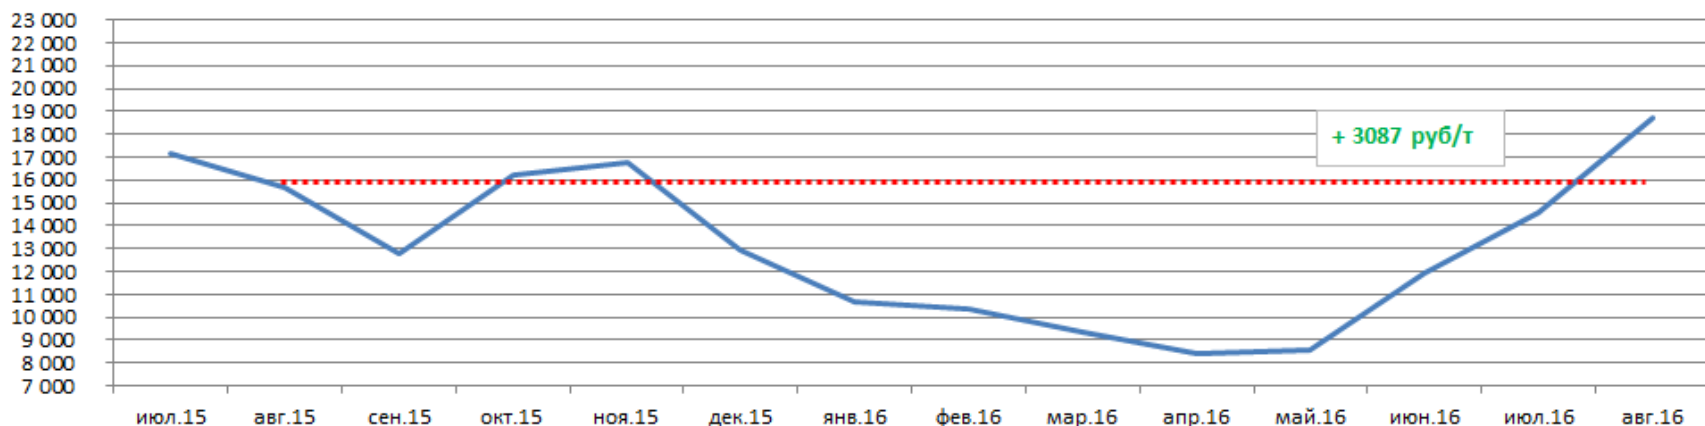

О формировании цен на СУГ
во внебиржевом сегменте
август 2016

07 сентября 2016

Регулярность и равномерность торгов ежемесячно, т

Регулярность и равномерность торгов ежедневно, т

Динамика цен аукциона ПБТ ст. Сургут на eoil.ru

ПБТ-Сургут, RUB/MT ,Daily

Среднемесячная цена торгов, руб/т ст. Сургут

Среднесуточная цена торгов, руб/т ст. Сургут

Соотношение оптовых и розничных цен СУГ в РФ

Соотношение розничных цен СУГ и Р-92 в РФ; доходность розничного канала сбыта