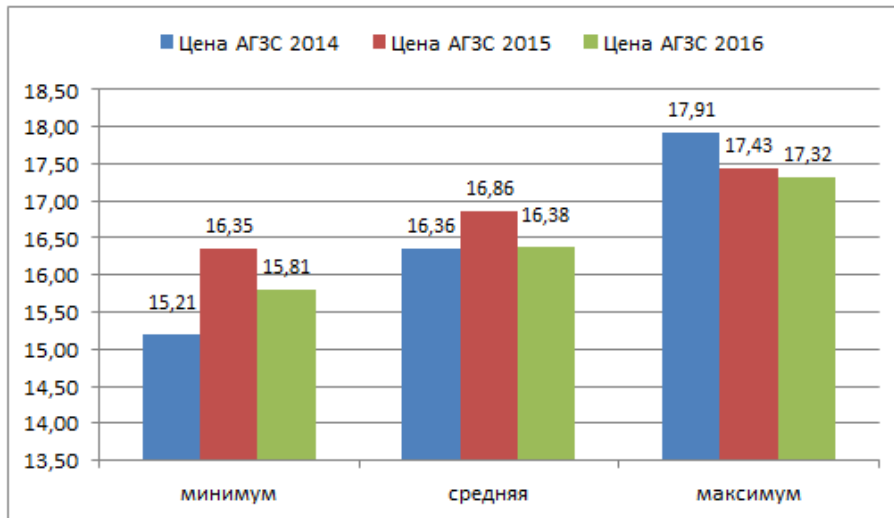

ПБТ-Сургут, RUB/MT ,Daily

Среднемесячная цена торгов, руб/т ст. Сургут

Среднесуточная цена торгов, руб/т ст. Сургут

Соотношение оптовых и розничных цен СУГ в РФ

Соотношение розничных цен СУГ и Р-92 в РФ; доходность розничного канала сбыта