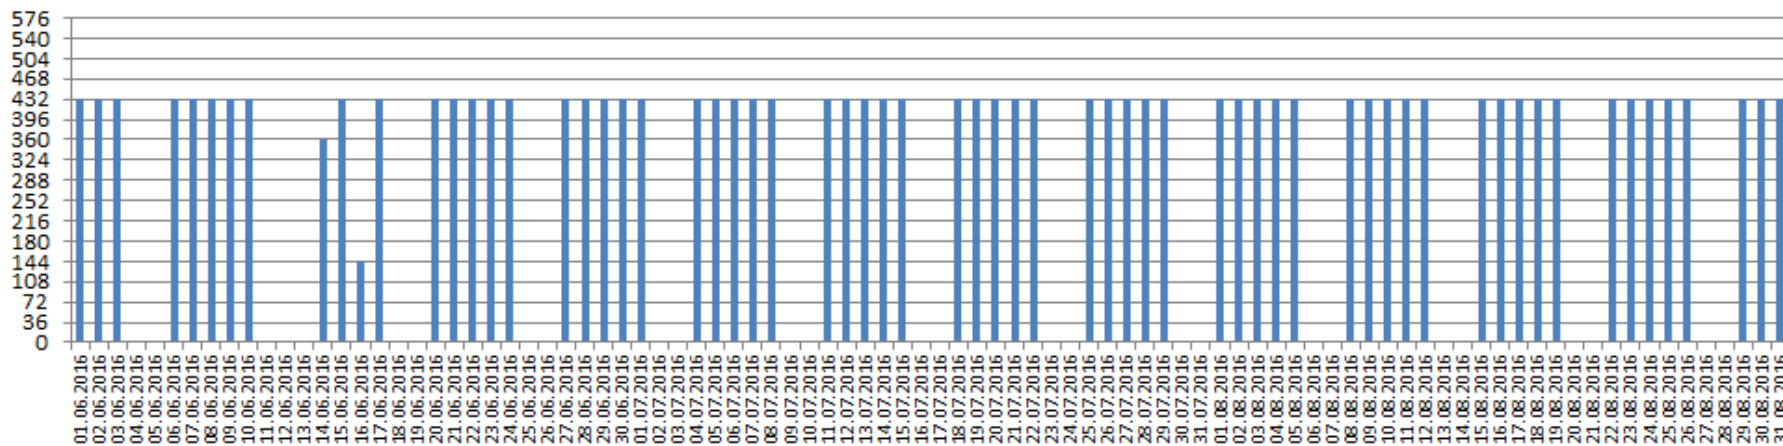

О формировании цен на СУГ
во внебиржевом сегменте
август 2016

07 сентября 2016

Регулярность и равномерность торгов ежемесячно, т

Регулярность и равномерность торгов ежедневно, т

Динамика цен аукциона ПБТ ст. Сургут на eoil.ru

ПБТ-Сургут, RUB/MT ,Daily

Среднемесячная цена торгов, руб/т ст. Сургут

Среднесуточная цена торгов, руб/т ст. Сургут

Соотношение оптовых и розничных цен СУГ в РФ

Соотношение розничных цен СУГ и Р-92 в РФ; доходность розничного канала сбыта