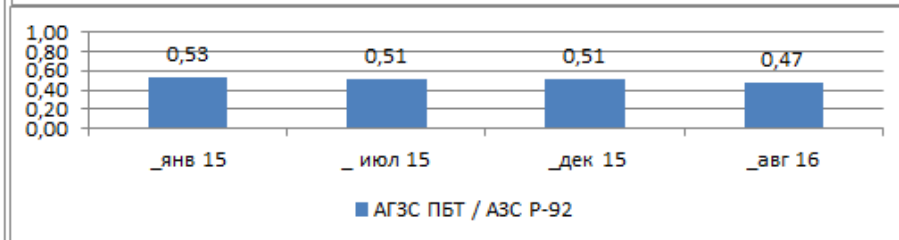

ПБТ-Сургут, RUB/MT ,Daily

Среднемесячная цена торгов, руб/т ст. Сургут

Среднесуточная цена торгов, руб/т ст. Сургут

Соотношение оптовых и розничных цен СУГ в РФ

Соотношение розничных цен СУГ и Р-92 в РФ; доходность розничного канала сбыта