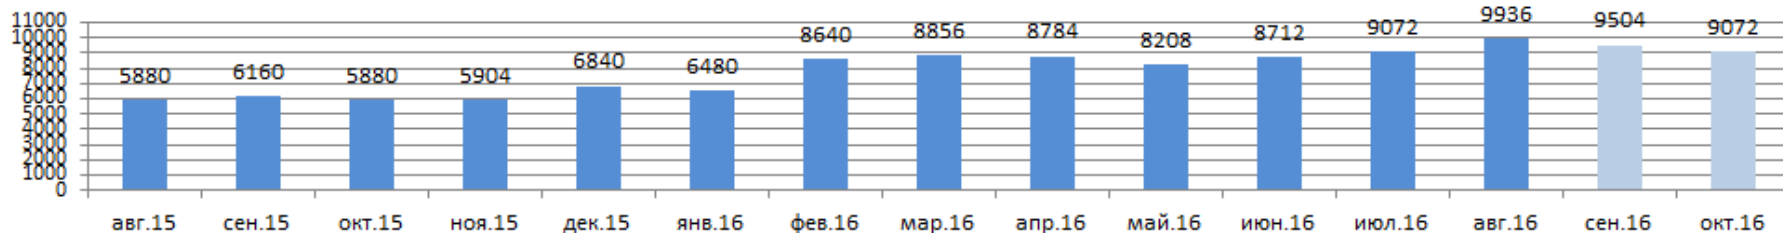

О формировании цен на СУГ
во внебиржевом сегменте
август 2016

07 сентября 2016

Регулярность и равномерность торгов ежемесячно, т

Регулярность и равномерность торгов ежедневно, т

Динамика цен аукциона ПБТ ст. Сургут на eoil.ru