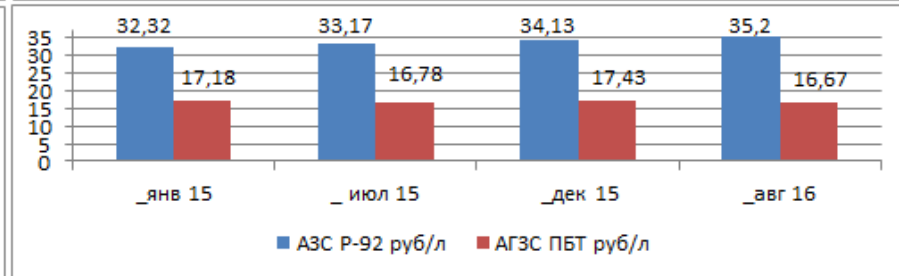

ПБТ-Сургут, RUB/MT ,Daily

Среднемесячная цена торгов, руб/т ст. Сургут

Среднесуточная цена торгов, руб/т ст. Сургут

Соотношение оптовых и розничных цен СУГ в РФ

Соотношение розничных цен СУГ и Р-92 в РФ; доходность розничного канала сбыта