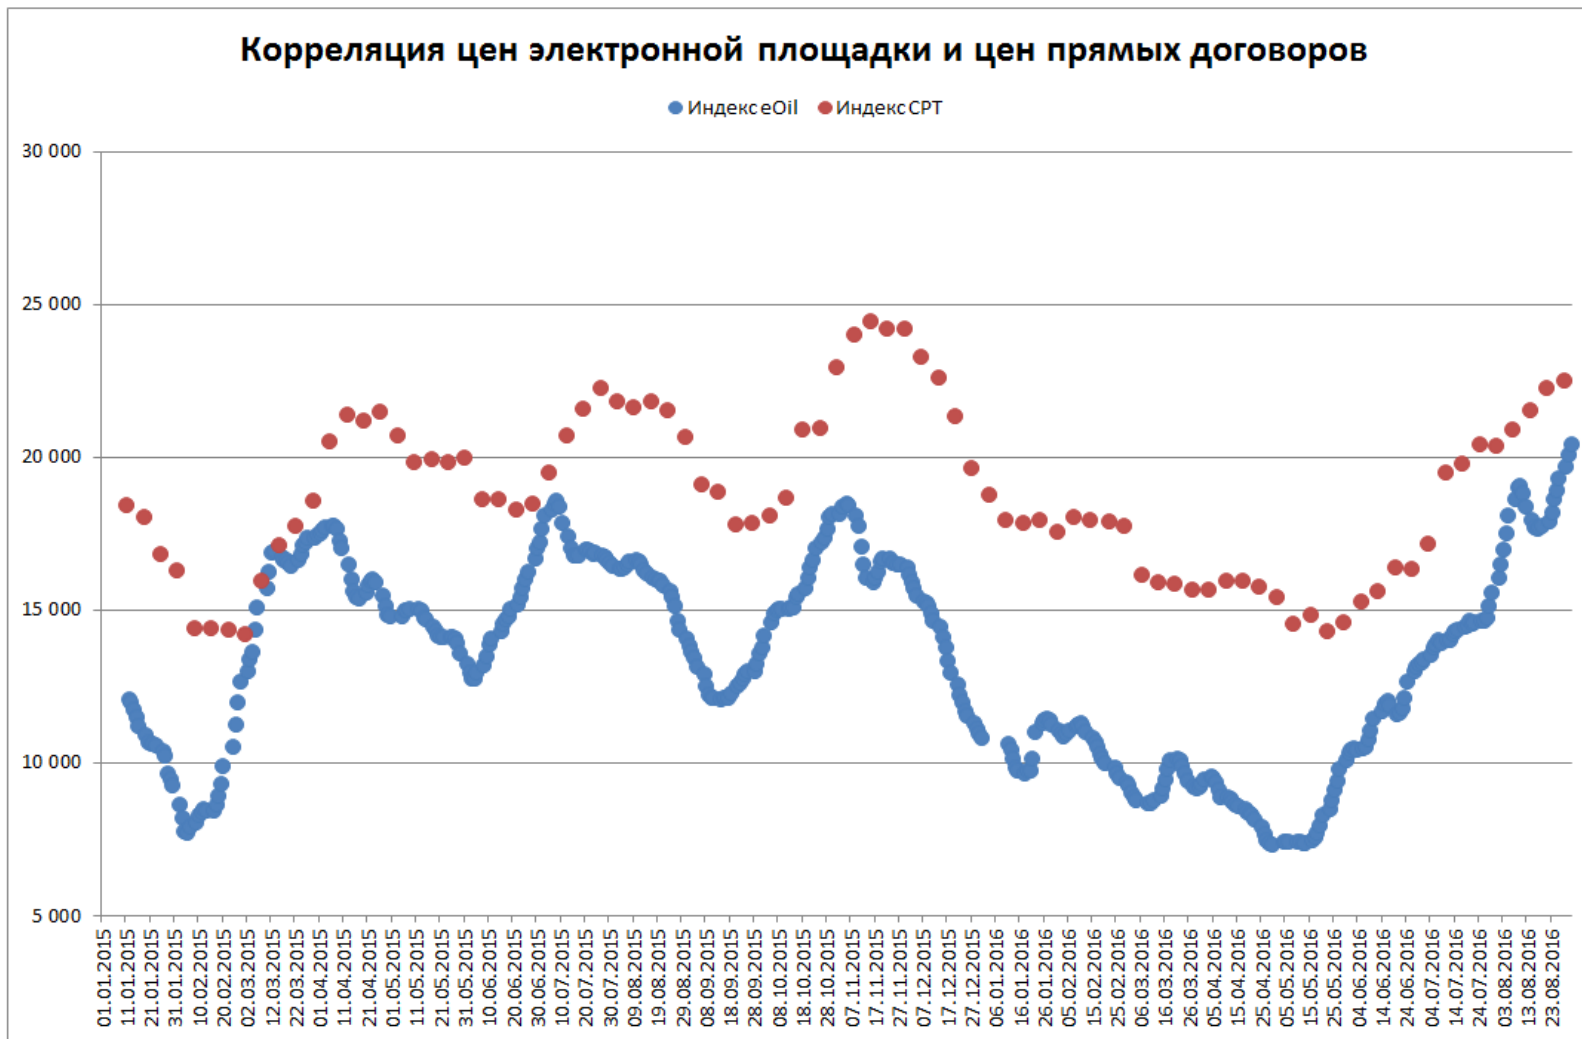

ПБТ-Сургут, RUB/MT ,Daily

Среднемесячная цена торгов, руб/т ст. Сургут

Среднесуточная цена торгов, руб/т ст. Сургут

Соотношение оптовых и розничных цен СУГ в РФ

Соотношение розничных цен СУГ и Р-92 в РФ; доходность розничного канала сбыта