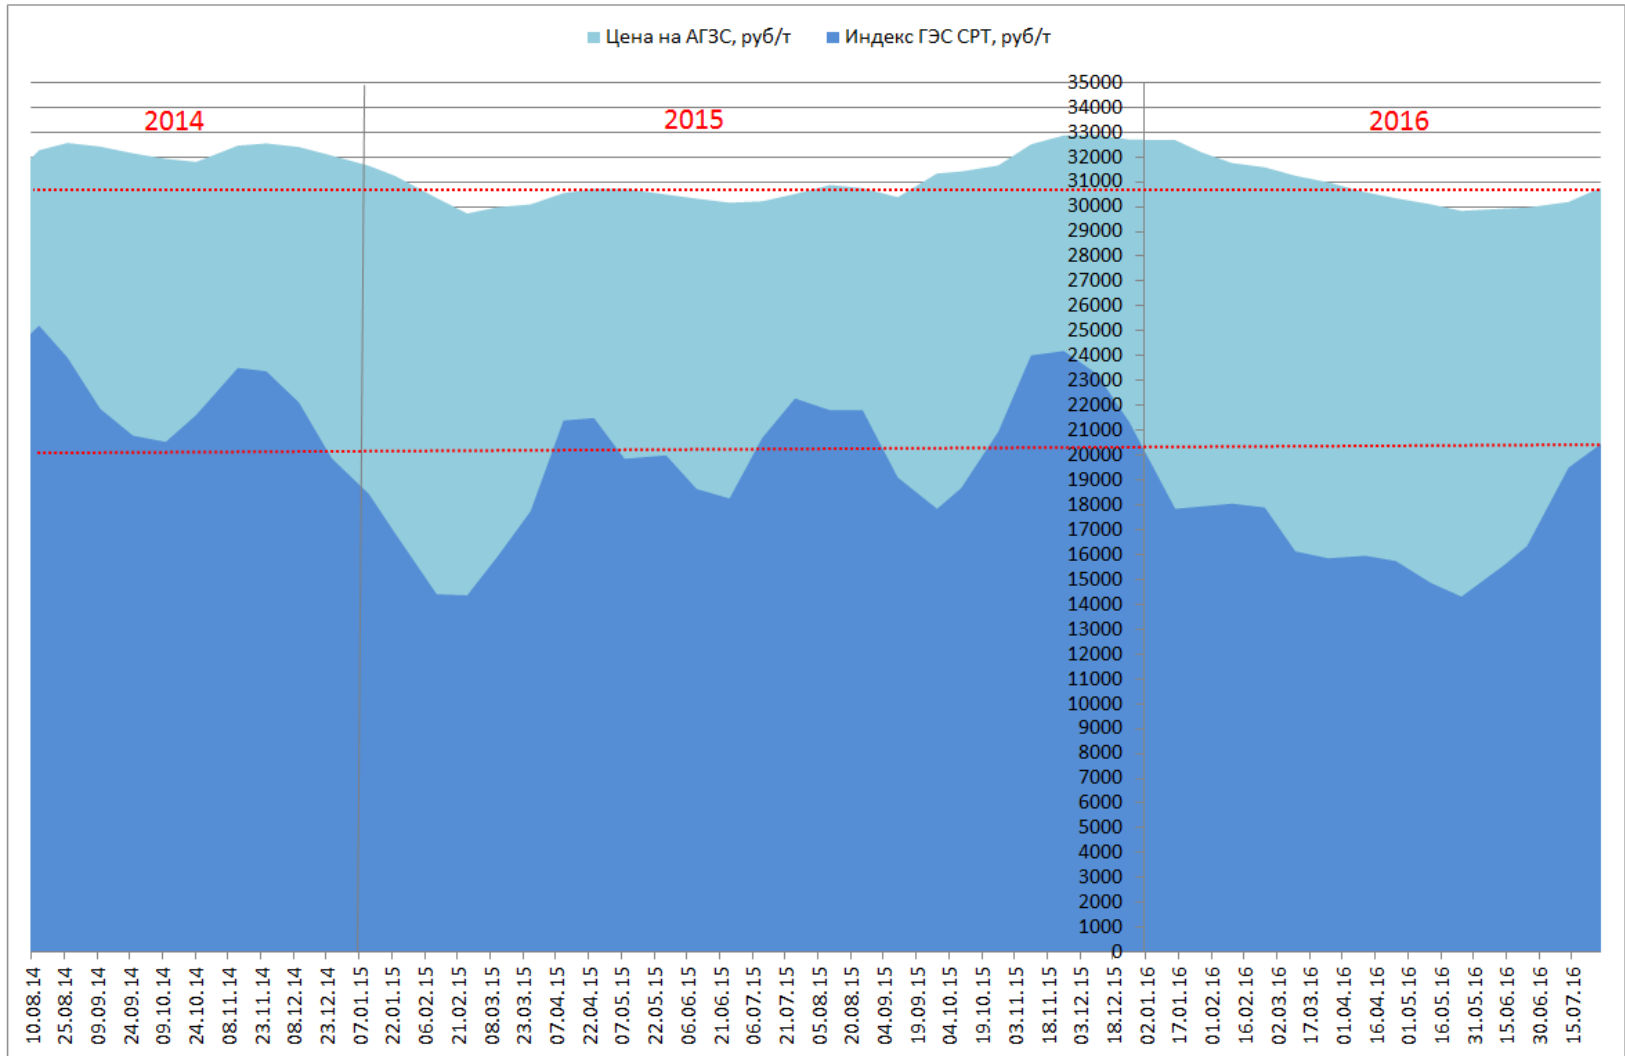

ПБТ-Сургут, RUB/MT ,Daily

Среднемесячная цена торгов, руб/т ст. Сургут

Среднесуточная цена торгов, руб/т ст. Сургут

Соотношение оптовых и розничных цен СУГ в РФ

Соотношение розничных цен СУГ и Р-92 в РФ; доходность розничного канала сбыта