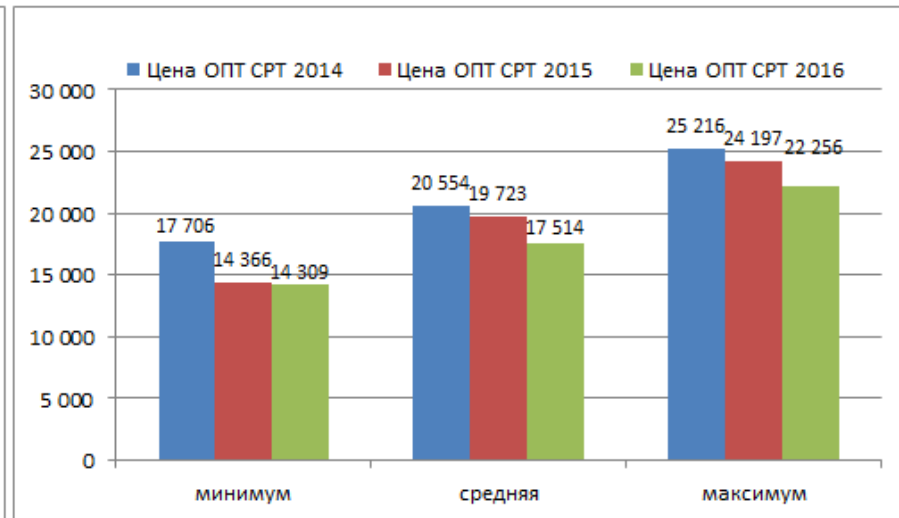

ПБТ-Сургут, RUB/MT ,Daily

Среднемесячная цена торгов, руб/т ст. Сургут

Среднесуточная цена торгов, руб/т ст. Сургут

Соотношение оптовых и розничных цен СУГ в РФ

Соотношение розничных цен СУГ и Р-92 в РФ; доходность розничного канала сбыта