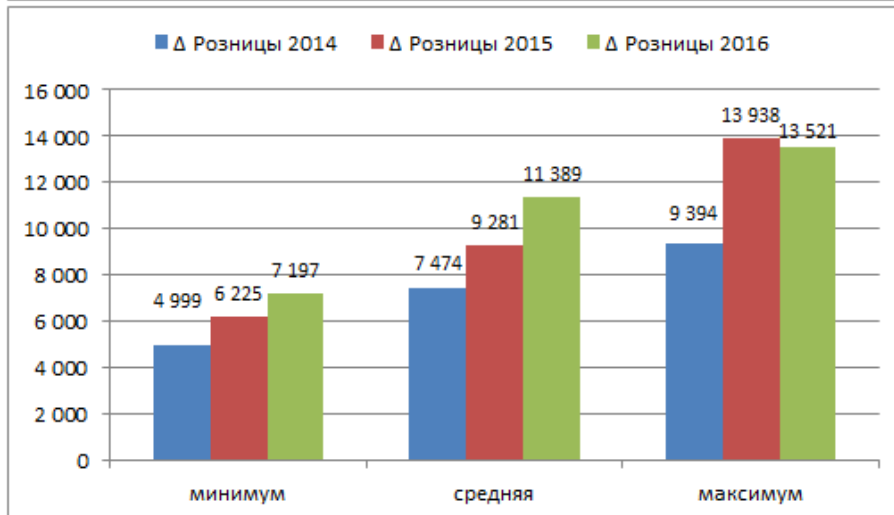

ПБТ-Сургут, RUB/MT ,Daily

Среднемесячная цена торгов, руб/т ст. Сургут

Среднесуточная цена торгов, руб/т ст. Сургут

Соотношение оптовых и розничных цен СУГ в РФ

Соотношение розничных цен СУГ и Р-92 в РФ; доходность розничного канала сбыта